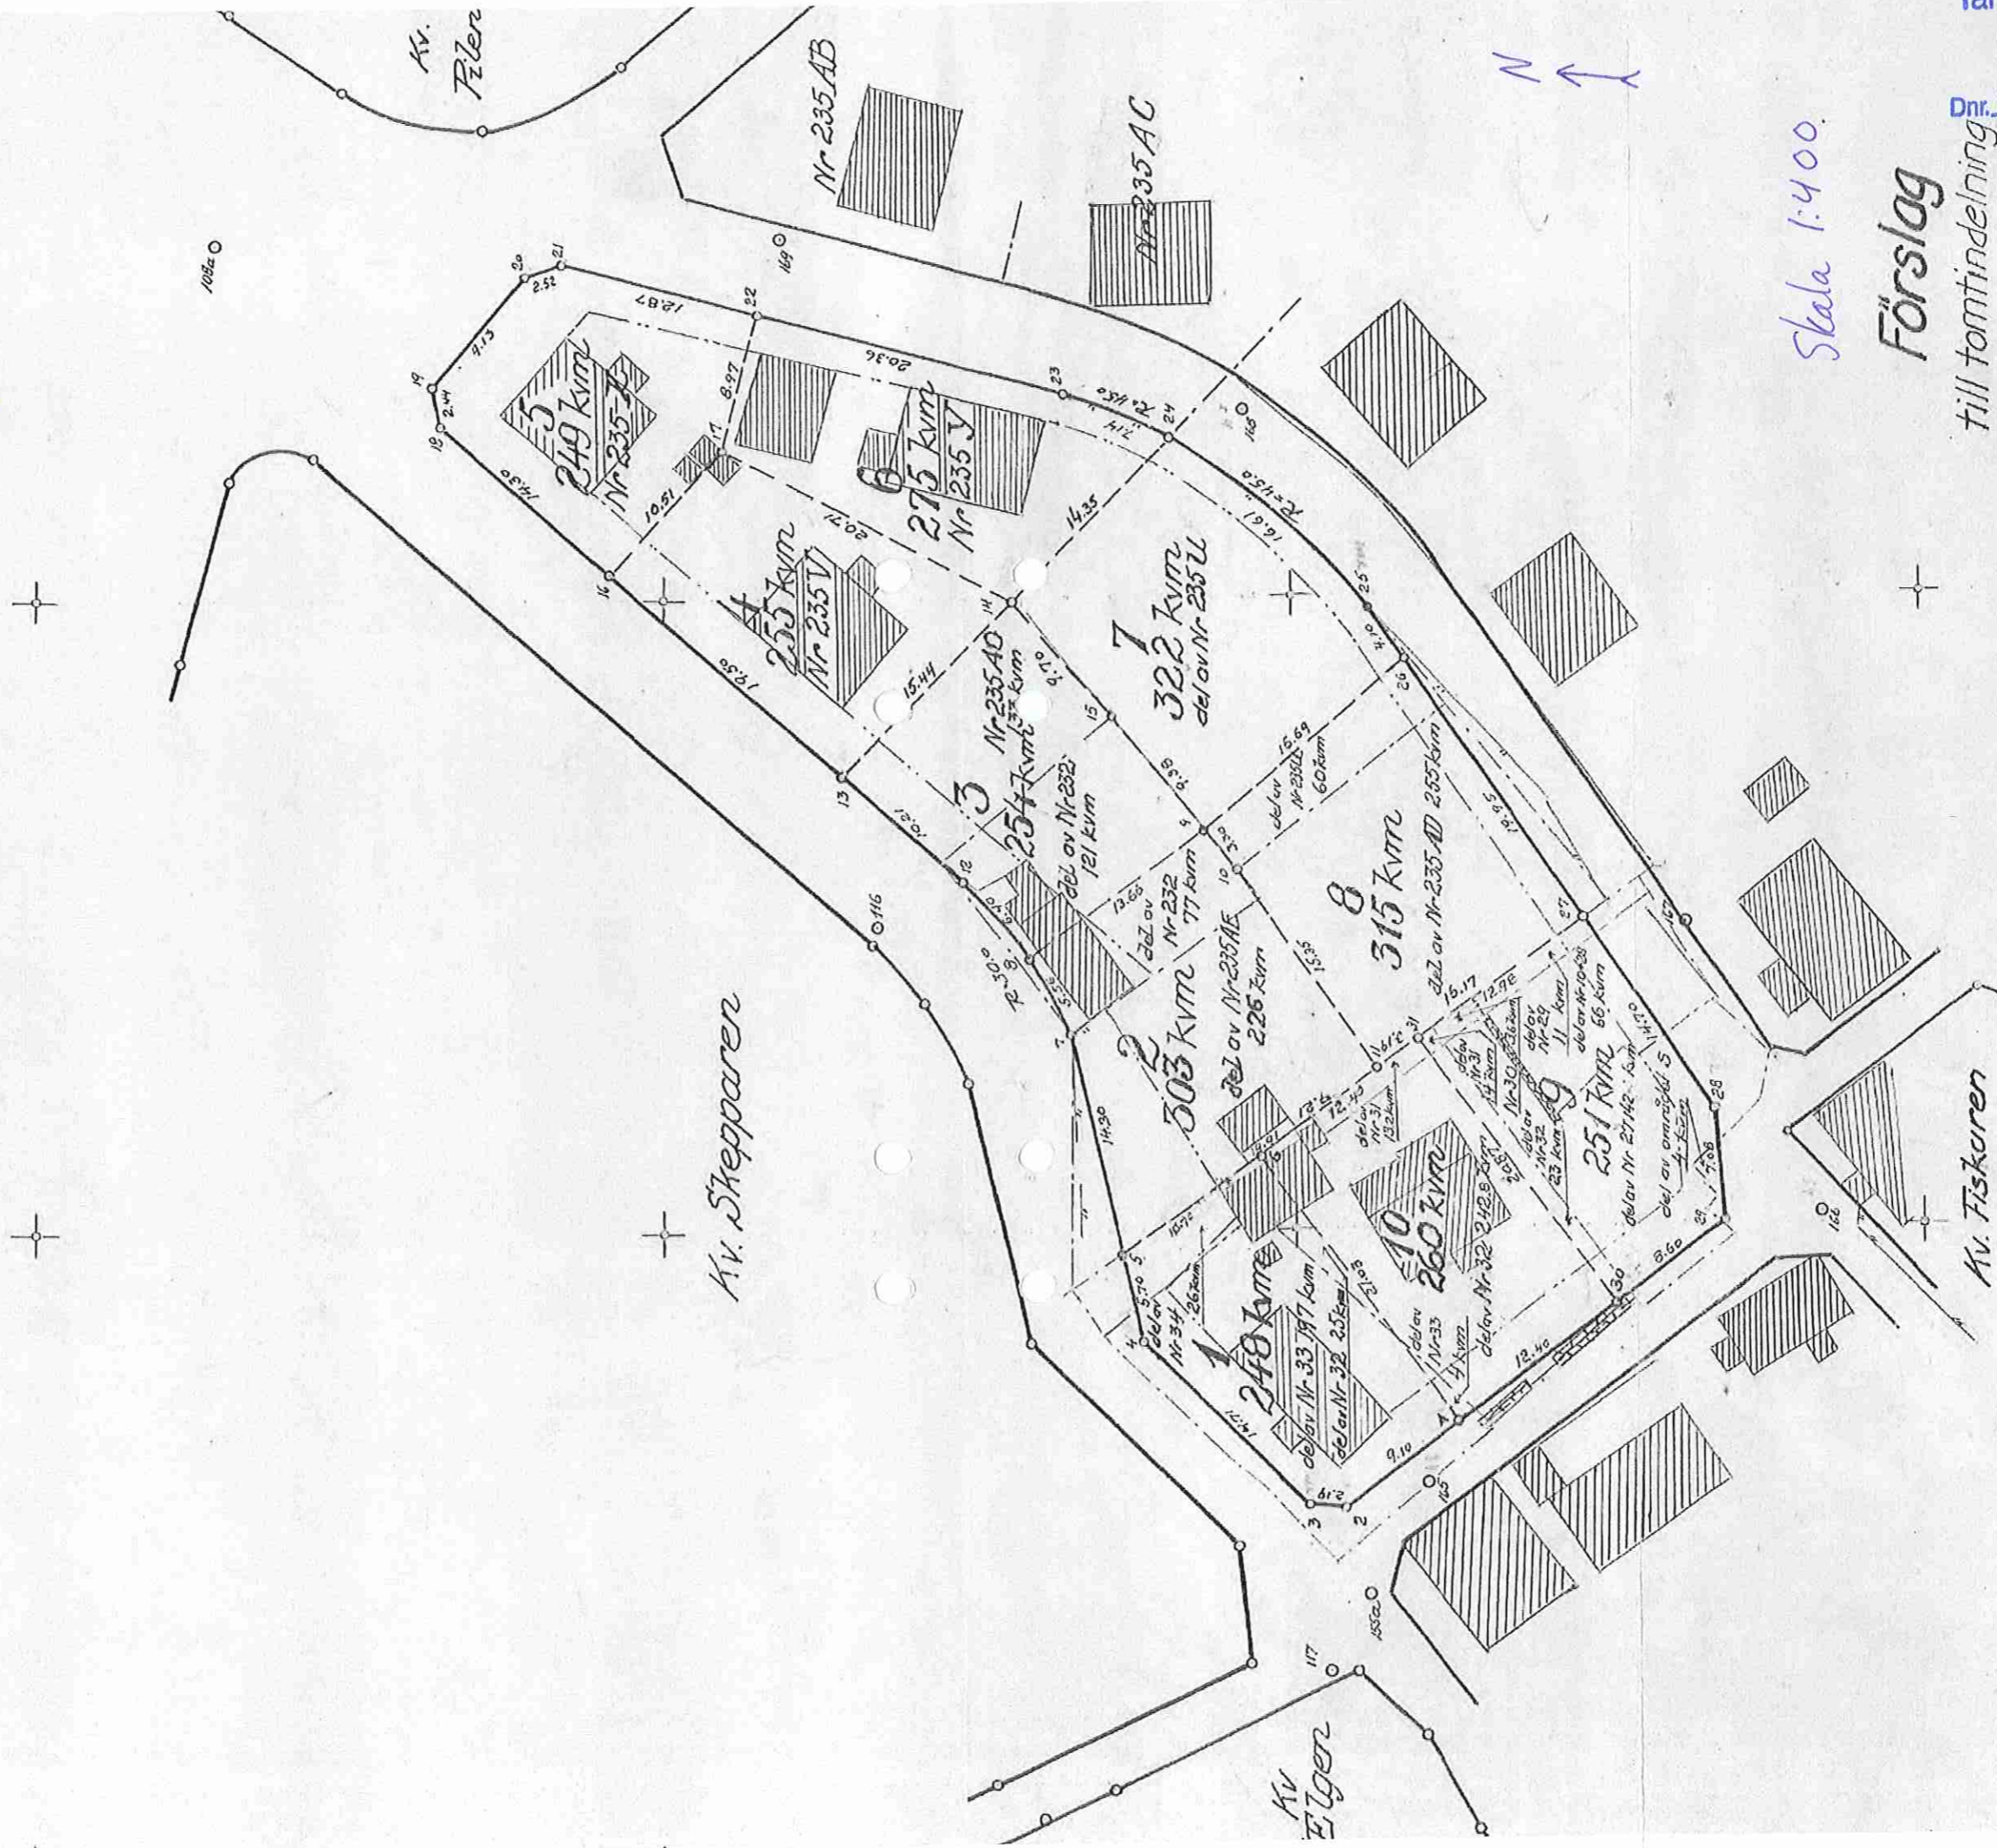

Utdrag ur
tomtindelning
14-GRE-II:207

Skala 1:400

Förslag
till tomtindelning
inom kvarteret
Styrmannen
i Grebbestads köping
uppgjort åren 1950-51 av